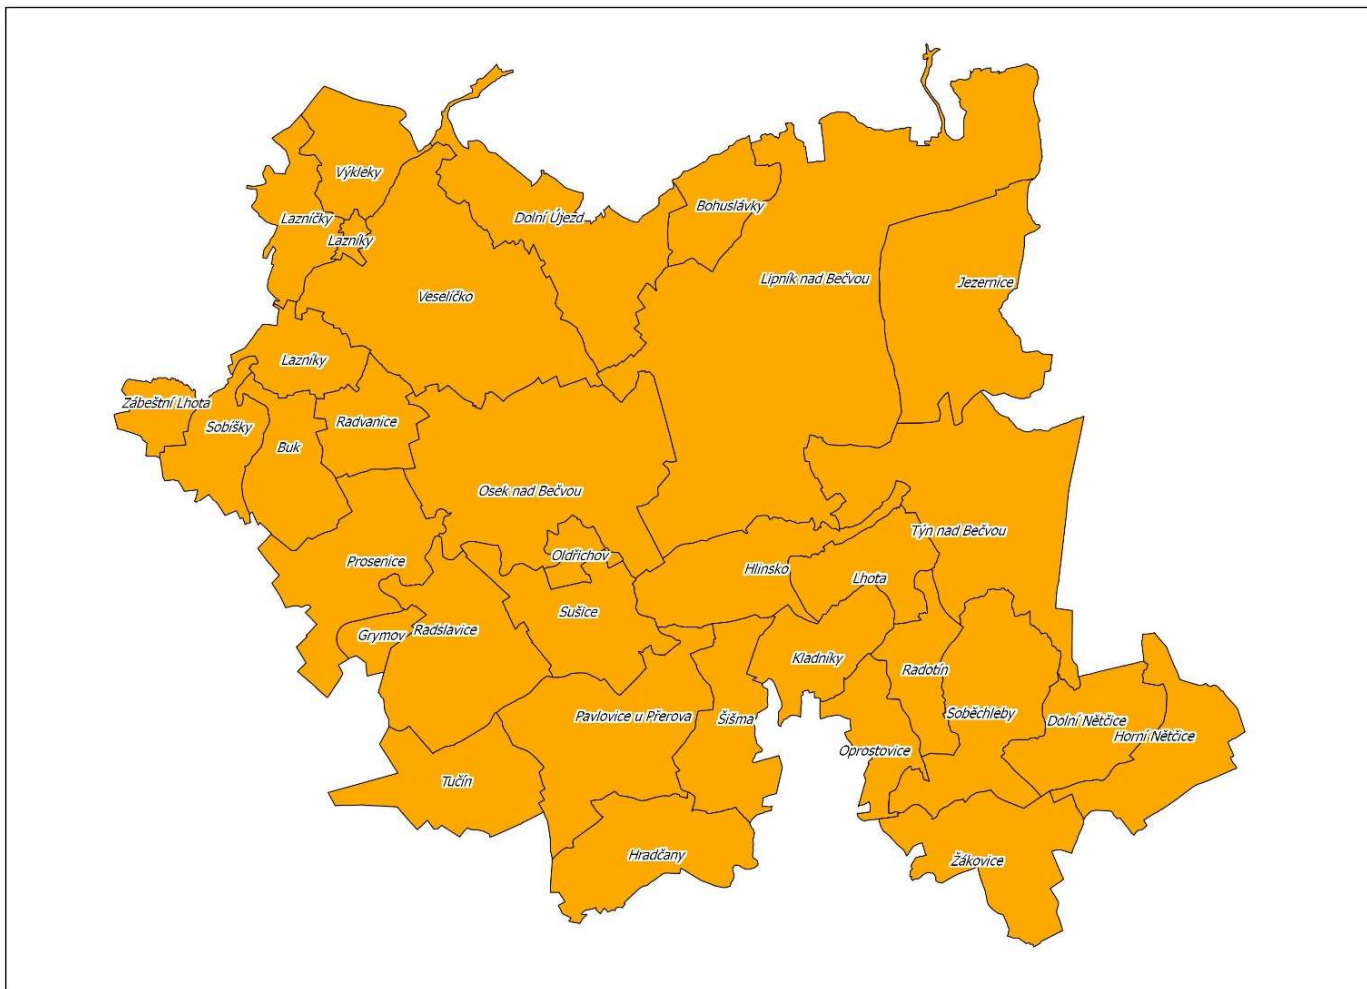

Kontaktní osoby:

Ing. Marek Zábranský - tel.: +420 739 344 119, e-mail: manazer@mas-moravskabrana.cz

Osobní schůzka je možná pouze po předchozí telefonické dohodě.

Území MAS MORAVSKÁ BRÁNA

Kompletní informace naleznete na webu <https://novazelenausporam.cz/nzu-light/>