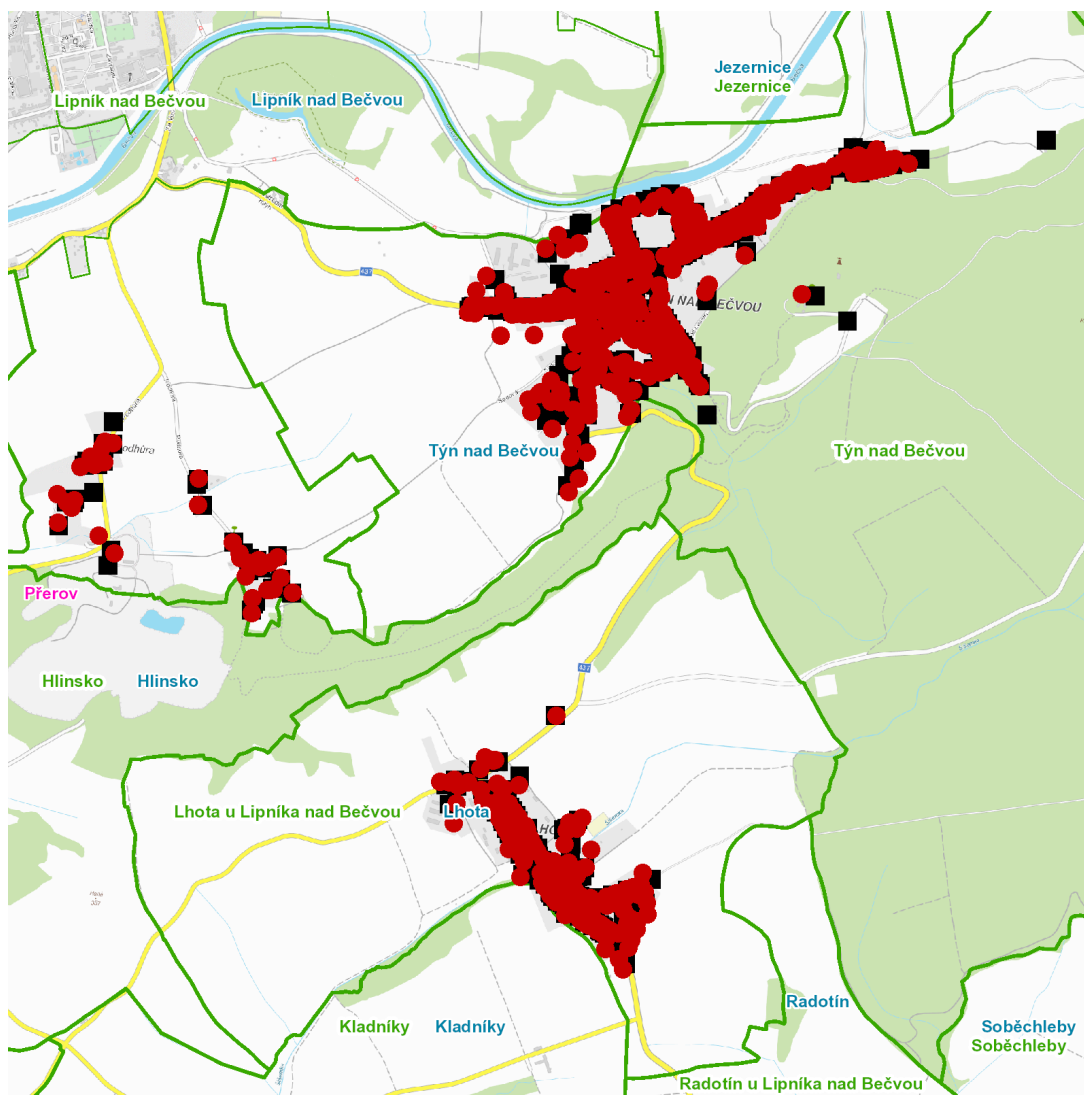

Svobody: č. p. 19, 20, 21, 23, 24, 25, 26, 28, 30, 32, 33, 34, 36, 37, 38, 39, 45, 46, 53, 94, 109, 110, 114, 115, 120, 124, 131, 165, 175, 181, 210, 217, 234, 239, 241, 274, 276, 280, 282, 283, 296, 300, 301, 302, 307, 310, 316, 319, 326, 327, 330, 331, 339, 346, 348, 360, 369, 380

U Bečvy: č. p. 365; č. ev. 4, 5, 813

U Strouhy: č. p. 54, 64, 188

Za Hřbitovem: č. p. 363, 370; č. ev. 30, 31, 806

Záhorská: č. p. 76, 97, 102, 112, 116, 121, 125, 164, 169, 179, 186, 192, 228, 246, 250, 253, 268, 277, 278, 284, 289, 290, 291, 293, 297, 306, 323, 324, 328, 335, 337, 341, 356, 358, 364, 372, 373

dne 12. 5. 2025 od 7:30 do 10:30 hodin**Orientační mapový podklad odstávkou dotčených lokalit****VYSVĚTLIVKY**

- – adresy dotčené odstávkou elektřiny
- – místa připojení k elektrické síti dotčená odstávkou